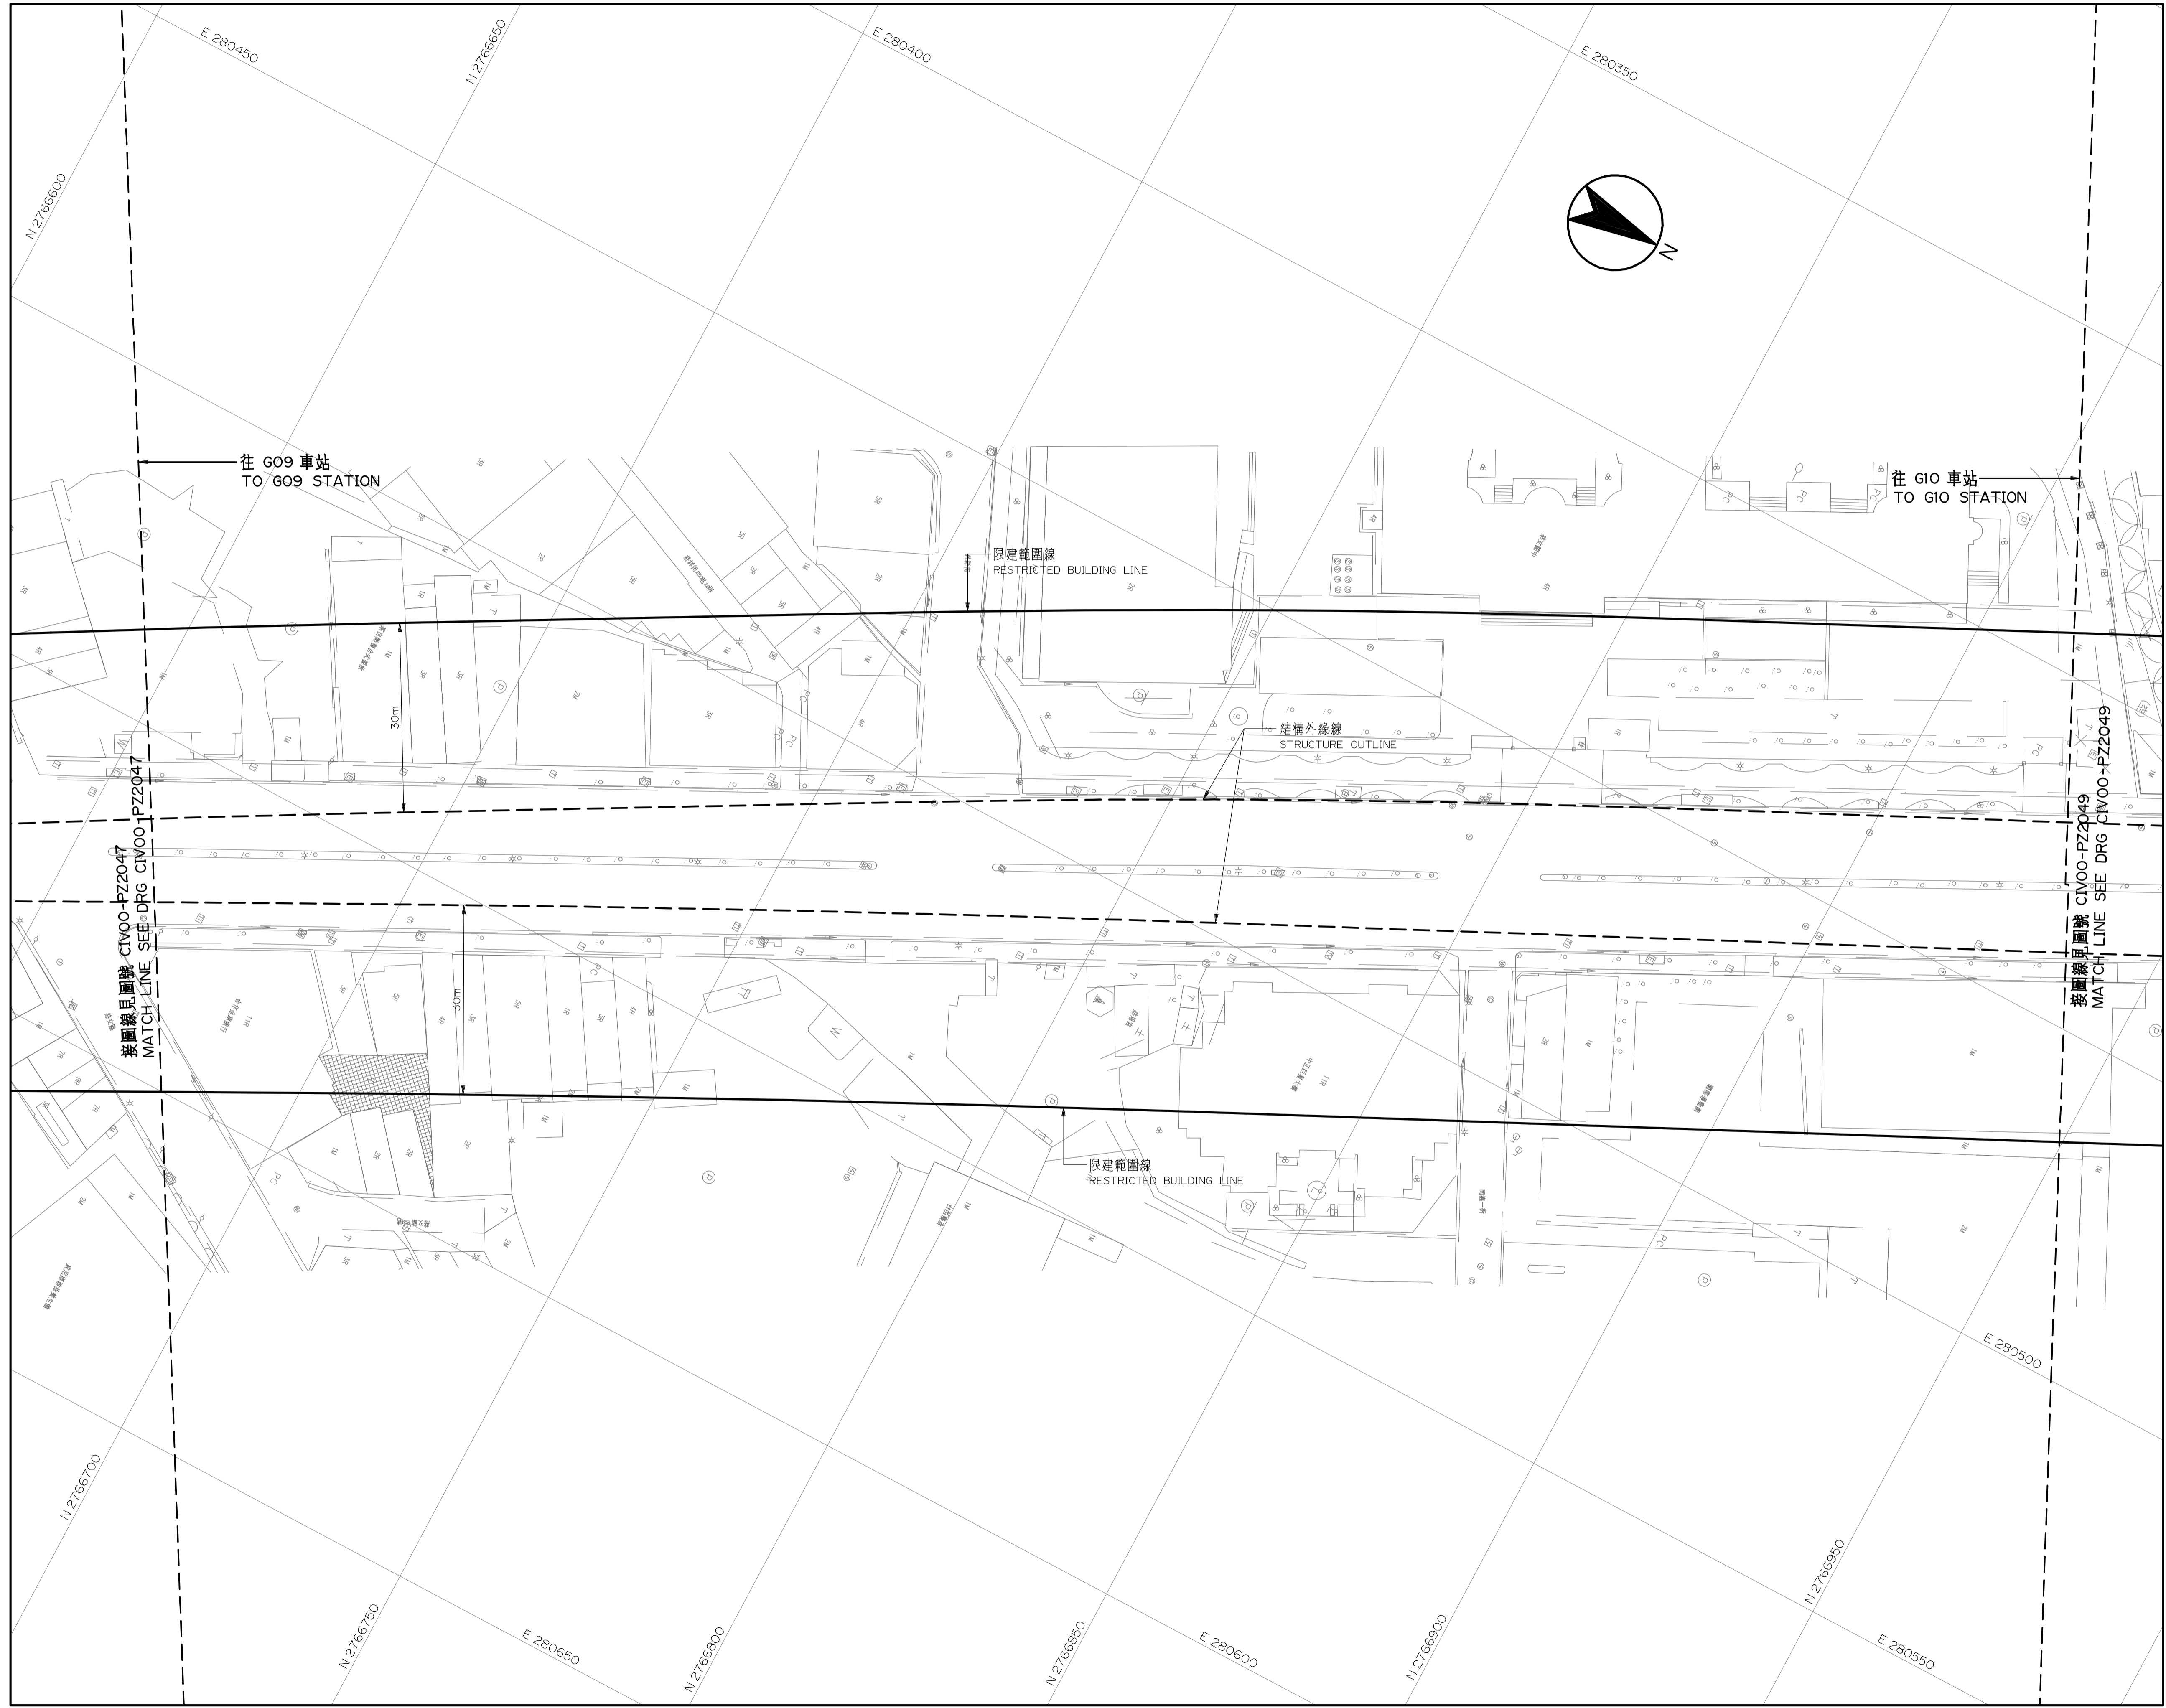

桃園都會區大眾捷運系統 禁建限建範圍地形圖

航空城捷運線(綠線)

CAD No. REP(PZ)
CIV00PZ2048

G09 站至 G10 站
3 之 3

圖 號
Drg. No. CIV00-PZ 2048